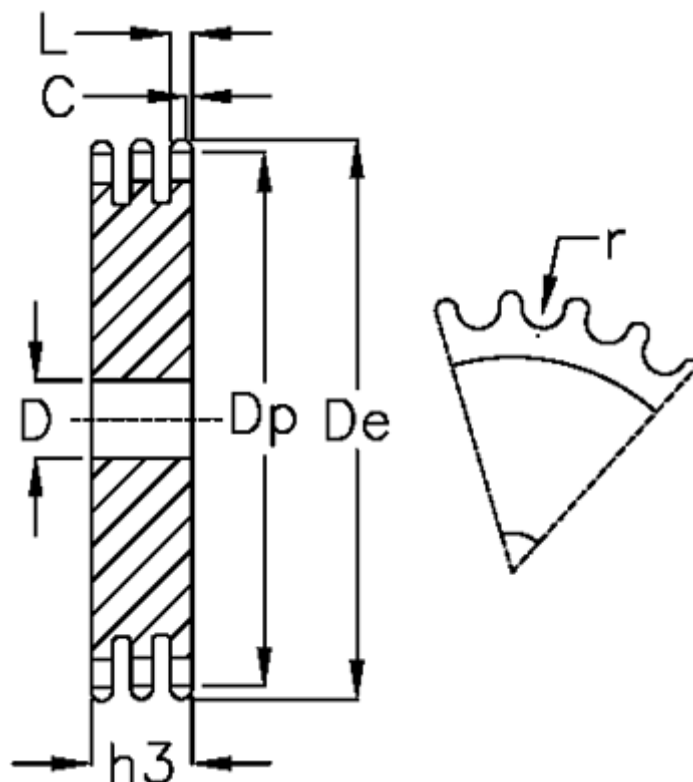

Varenummer: 616023006033
Beskrivelse: Pladehjul 10 B-3 Z=33 triplex

Mål

Antal tænder	= 33	L = 9
C	= 2	r = 10.16
D	= 20	
De	= 174.5	
Dp	= 167	
For kædebetegnelse	= 10 B-3	
For kæde størrelse	= 5/8 x 3/8	
h3	= 42.1	